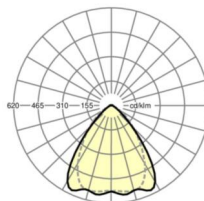

параметры

номер заказа	19535006024
код EAN	4020863434145
номер таможенного тарифа	94051190
Знак прохождения контроля	IP 20, класс защиты I, ENEC10 VDE, F, HACCP DIN10500/Food/IFS-пригодность для применения/BRC, Indoor, CE
Степень ударопрочности IK	IK03 (-20°C bis 35°C)
Температура окружения	ta -20°C в 35°C
Особые свойства	Готовность к IoT «Ready for IoT»
Гарантийный срок	5 лет
Государственные программы поддержки	BEG - государственные субсидии для энергосберегающих зданий (действительна только для Германии)

электротехника

Балласт	Электронный драйвер DALI2 (1 штука)
Мощность системы	34W
сетевое напряжение	230V/50Hz
автоматический предохранитель (пусковой ток)	13 штук/B10, 24 штук/B16, 25 штук/C10, 40 штук/C16
класс энергосбережения/Источник света	C

Оптика

Оснастка	LED, цветопередача/оттенок света CRI ≥ 80 / 4000K
Допуск для координаты цветности (MacAdam)	3SDCM
Номинальный световой поток	6297lm
Срок службы LED	50000h L80/B10 (Tq 35°C), 70000h L80/B50 (Tq 35°C), 100000h L80/B50 (Tq 30°C)
светоотдача светильников	183lm/W
Угол излучения	80° (C0) / 75° (C90)
UGR поп./вдоль	19.6 / 20.2

DEEP-LINK

<https://www.regiolum.de/ru/article/19535006024>

Ссылка	LED 6000lm 840
ηLB	100 %
Φ ↓/↑	98 % / 2 %
UGR поп./вдоль	19.6 / 20.2