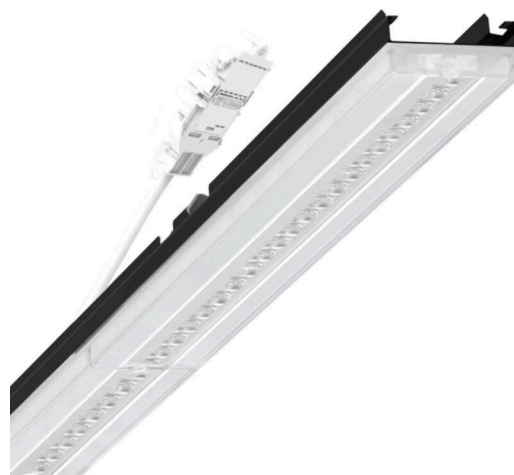

прибородержатель переменный - Central.Line.Optic - прямой свет, узко- и широконаправленный - без видимых стыков

Ламподержатель из оцинкованного стального профиля, поверхность покрыта лаком на полиэфирной смоле. Крепление без инструментов с нажимными затворами, встроенными в конструкцию, обеспечивают защиту от кражи и взлома. В несущей трековой шине позиционируется по-разному. Цвет корпуса черный RAL 9005; Прямой узко и широко направленный свет, распространяющийся через линзу «Central.Line.Optic HP» из пластика ПММА. Линзовая оптика делает сборку и установку предельно удобными, плоскость легко чистится. Линзы плотно расположены в один ряд: световые точки сливаются в одну линию, создавая целостный вид. Подключение к электросети через присоединительный провод длиной 1 м для свободного позиционирования ламподержателя в световой полосе и 5-полюсную втычную деталь для быстрой сборки со свободным выбором фаз. Сменные блоки, позволяющие легко модернизировать освещение, существенно продлевают срок службы всей осветительной установки.

DEEP-LINK

<https://www.regiolum.de/ru/article/19535006024>

Ссылка	LED 6000lm 840
ηLB	100 %
Φ ↓/↑	98 % / 2 %
UGR поп./вдоль	19.6 / 20.2

Механика

цвет корпуса	черный RAL 9005
размеры (LxWxH/DxH)	1531mm x 55mm x 37mm
вес (нетто)	1.75kg
Вид монтажа	сборка трековых систем, световая структура

размеры

L	1531 mm	Длина
В	55 mm	Ширина
Н	37 mm	Высота